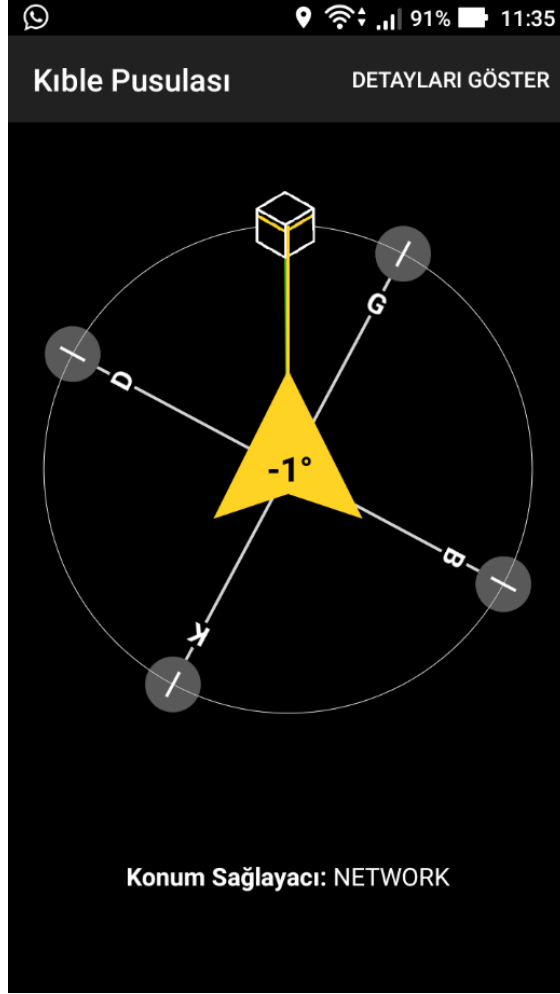

Bulunulan yerin o andaki namaz vakitlerini online olarak gösterir.

HUAWEİ cihazdaki **App Gallery** Uygulamasında "**Namaz Vakitleri**" yazılırsa uygulamamız Logosu ile beraber görülebilir.

Uygulama ana ekranında, "**İmsâk**" vakti ile 5 namaz vaktini ve bir sonraki vakte kalan müddeti bildirmektedir. Ayrıca bu uygulamanın ikinci ekranında ise 13 vakit bildirilmektedir. (Sayfadaki sağ ve soldaki ok işaretlerine basılarak ikinci ekrana geçilebilir.)

Kible Pusulası özelliği de yeni versiyona eklenmiştir. Bu özellik, sağ üstte «**Kible Pusulası**» yazan yere tıklanarak kullanılabilir.

https://appgallery.cloud.huawei.com/marketshare/app/C101826619?locale=tr_TR&source=appshare&subsource=C101826619

Bu **Android** uygulaması, 6 Aralık 2011 tarihinde yayına girmiştir.

DÜNYA NAMAZ VAKİTLERİ

KIBLE PUSULASI

HUAWEİ Android cihazlarında namaz vakitlerinin kullanımı maksadı ile geliştirdiğimiz uygulamamıza, **HUAWEİ** cihazdaki **App Gallery** Uygulamasında “**Kible Pusulası**” yazılırsa uygulamamız Logosu ile beraber görülebilir.