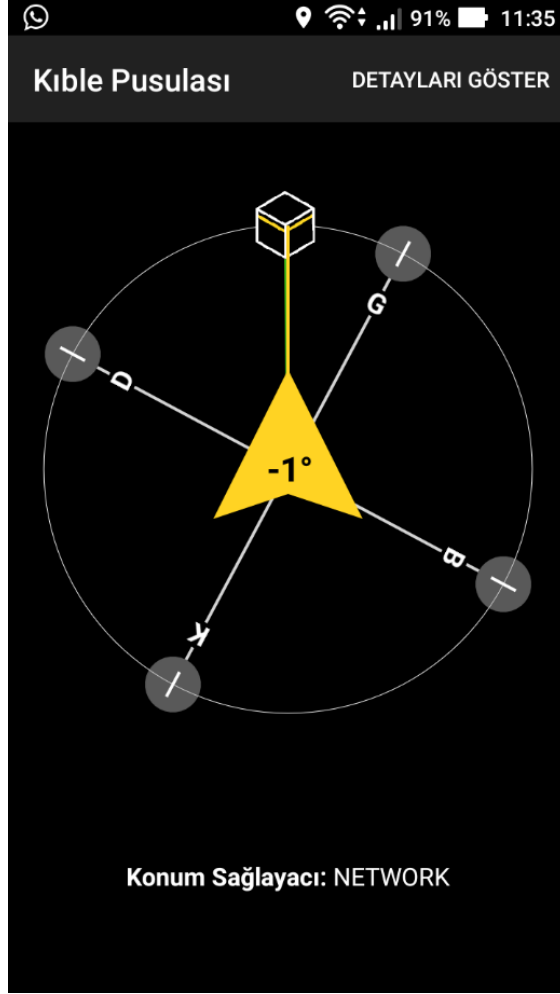

KIBLE PUSULASI

Uygulama açılınca, kabe şekli ile sarı üçgenden çıkan hattı kesiştirince, kibleye dönülmüş olunur. Böyle yapılınc da, üçgenin içindeki açı değeri «0 derece» göstermekte ve hiçbir şübheye de mahâl verilmemektedir.

<https://play.google.com/store/apps/details?id=turkiyetakvimi.kiblepusulasi>

Bu **Android** uygulaması, 27 Ağustos 2016 tarihinde yayına girmiştir.